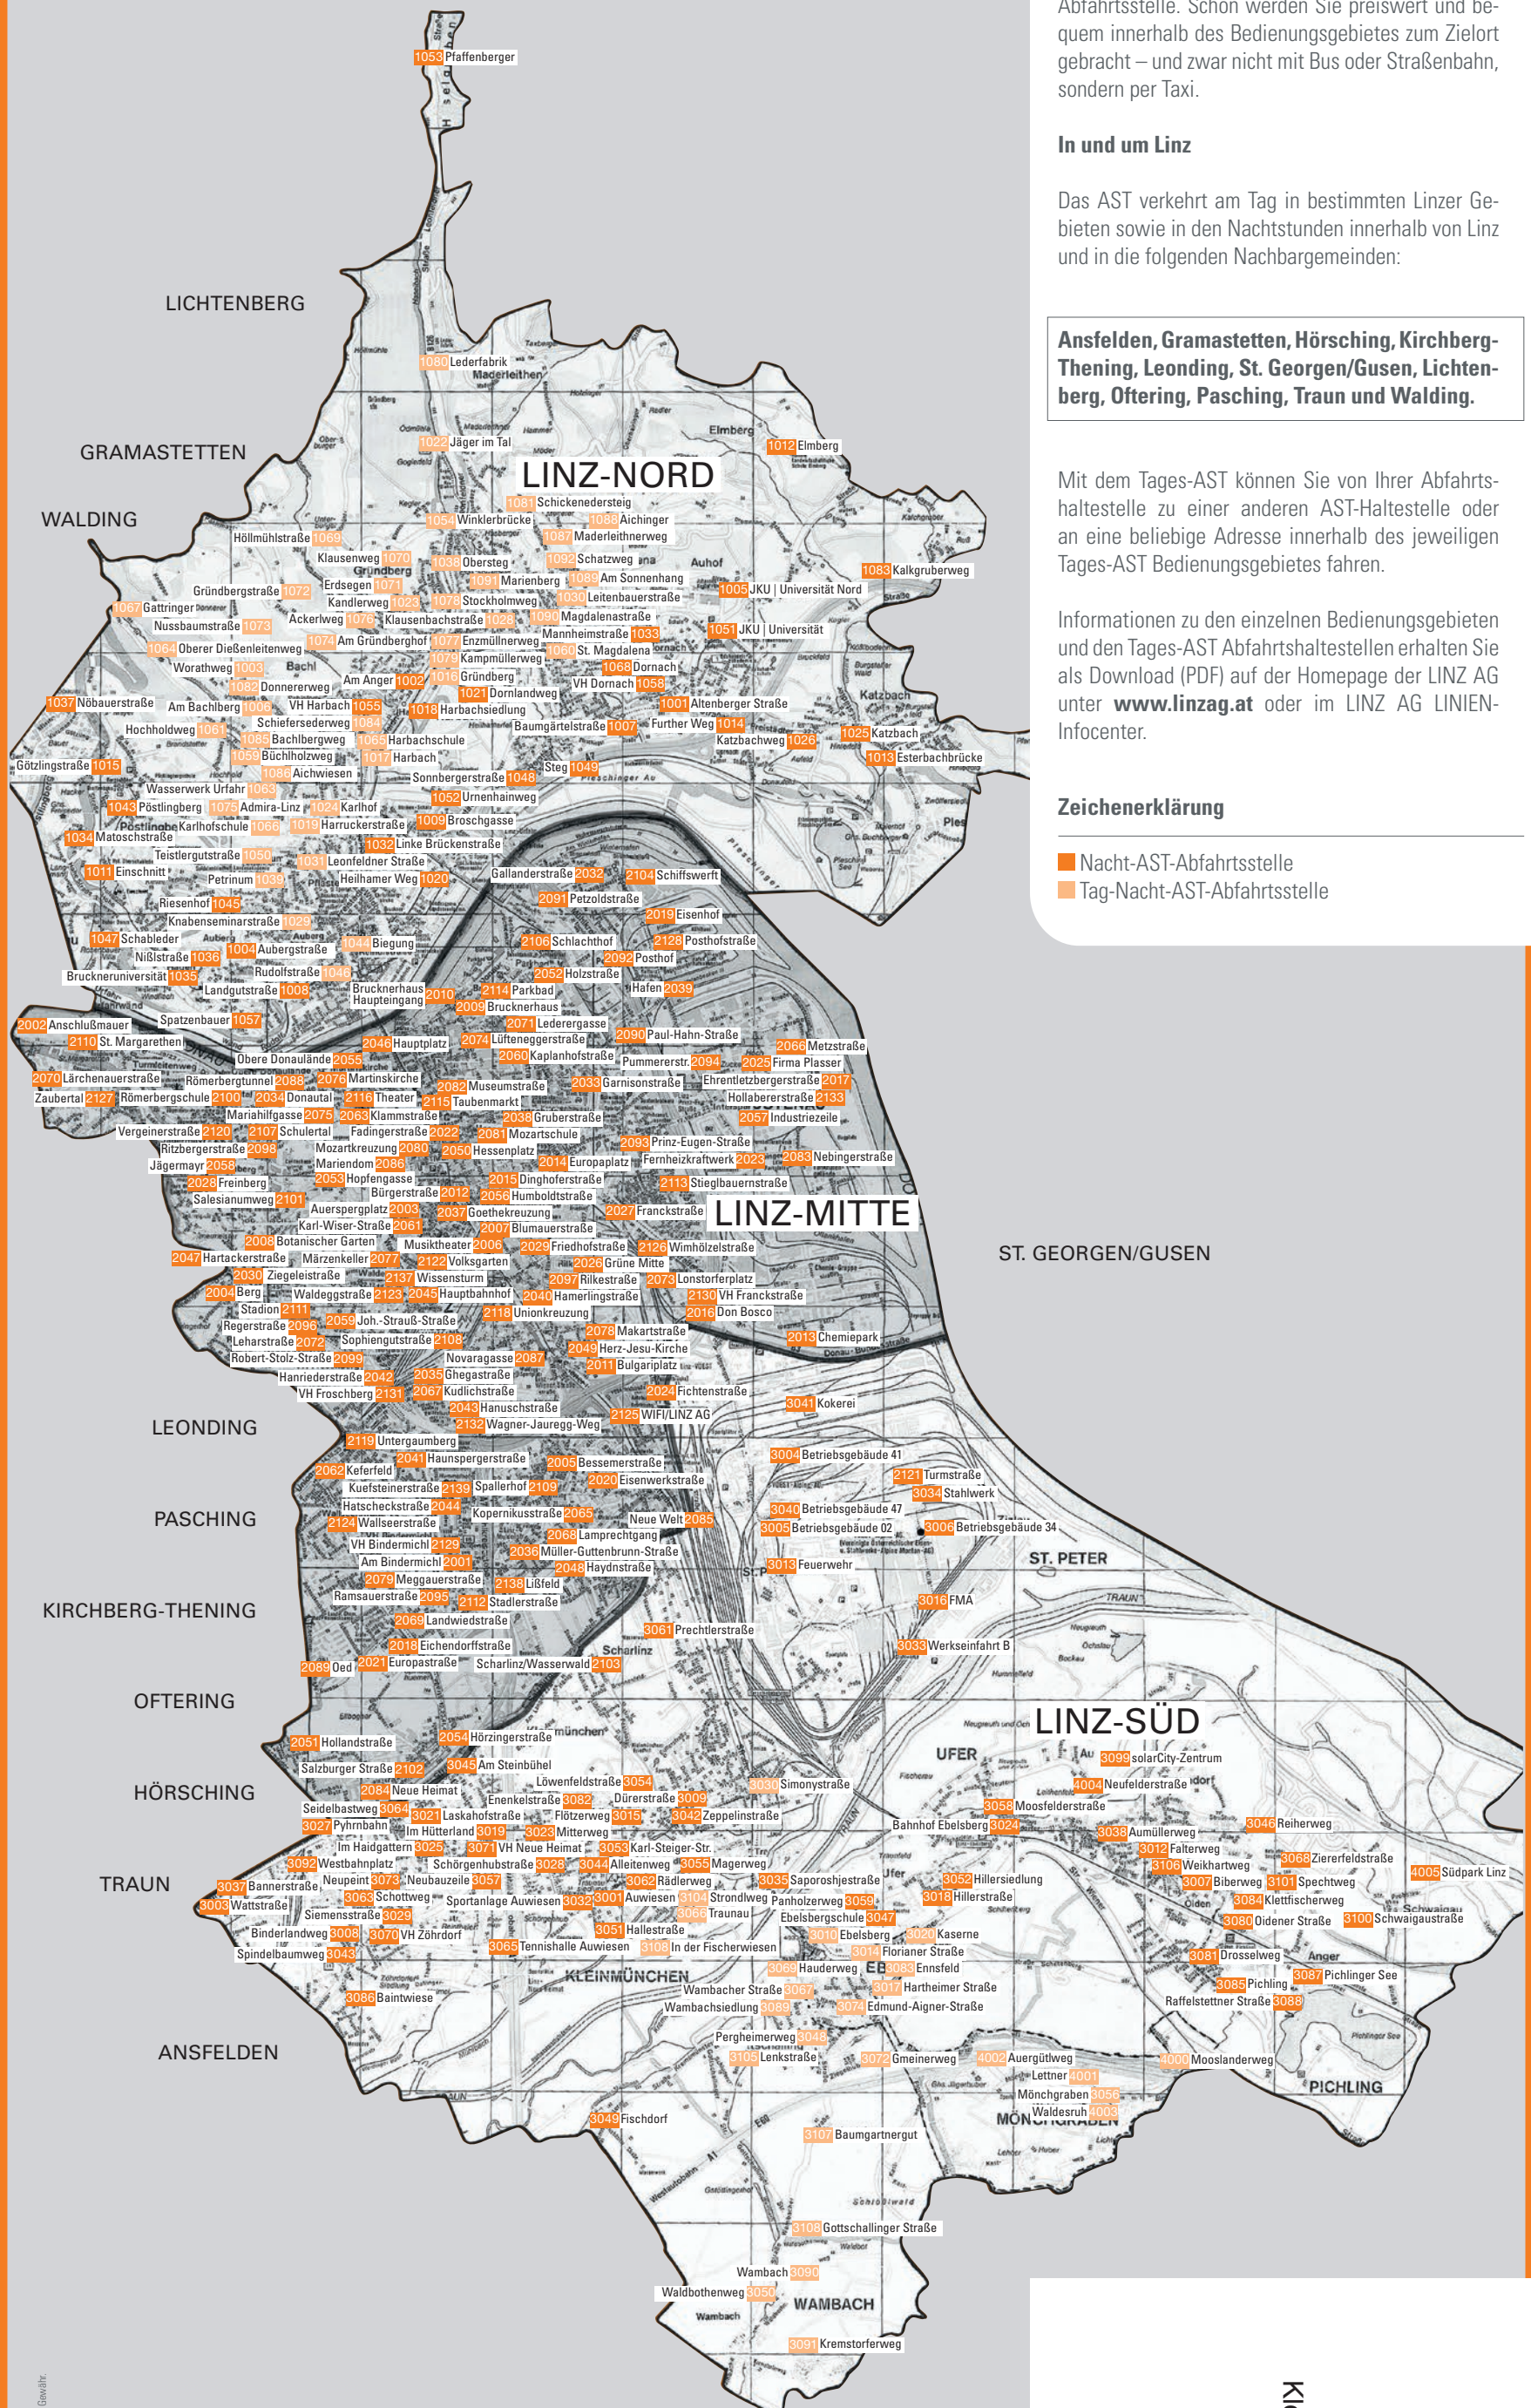

Gemeinsam schneller ans Ziel

Das AST ist ein Service der LINZ AG LINIEN und der CC Taxiservice GmbH. Ein Taxi nach Fahrplan, das Sie mit anderen Fahrgästen teilen, bringt Sie schnell und günstig bis zu Ihrem gewünschten Fahrziel.

Öffentlicher Verkehr auf Abruf

Bestellen Sie bequem mit der AST-App oder rufen Sie mindestens 30 Minuten vor der gewünschten Abfahrtszeit die Linzer Telefonnummer **661266** und kommen Sie pünktlich zu der vereinbarten AST-Abfahrtsstelle. Schon werden Sie preiswert und bequem innerhalb des Bedienungsgebietes zum Zielort gebracht – und zwar nicht mit Bus oder Straßenbahn, sondern per Taxi.

In und um Linz

Das AST verkehrt am Tag in bestimmten Linzer Gebieten sowie in den Nachtstunden innerhalb von Linz und in die folgenden Nachbargemeinden:

Ansfelden, Gramastetten, Hörsching, Kirchberg-Thening, Leonding, St. Georgen/Gusen, Lichtenberg, Oftring, Pasching, Traun und Walding.

Mit dem Tages-AST können Sie von Ihrer Abfahrts-haltestelle zu einer anderen AST-Haltestelle oder an eine beliebige Adresse innerhalb des jeweiligen Tages-AST Bedienungsgebietes fahren.

Informationen zu den einzelnen Bedienungsgebieten und den Tages-AST Abfahrts-haltestellen erhalten Sie als Download (PDF) auf der Homepage der LINZ AG unter **www.linzag.at** oder im LINZ AG LINIEN-Infocenter.

Zeichenerklärung

- Nacht-AST-Abfahrtsstelle
- Tag-Nacht-AST-Abfahrtsstelle

Änderungen vorbehalten. Angaben ohne Gewähr.